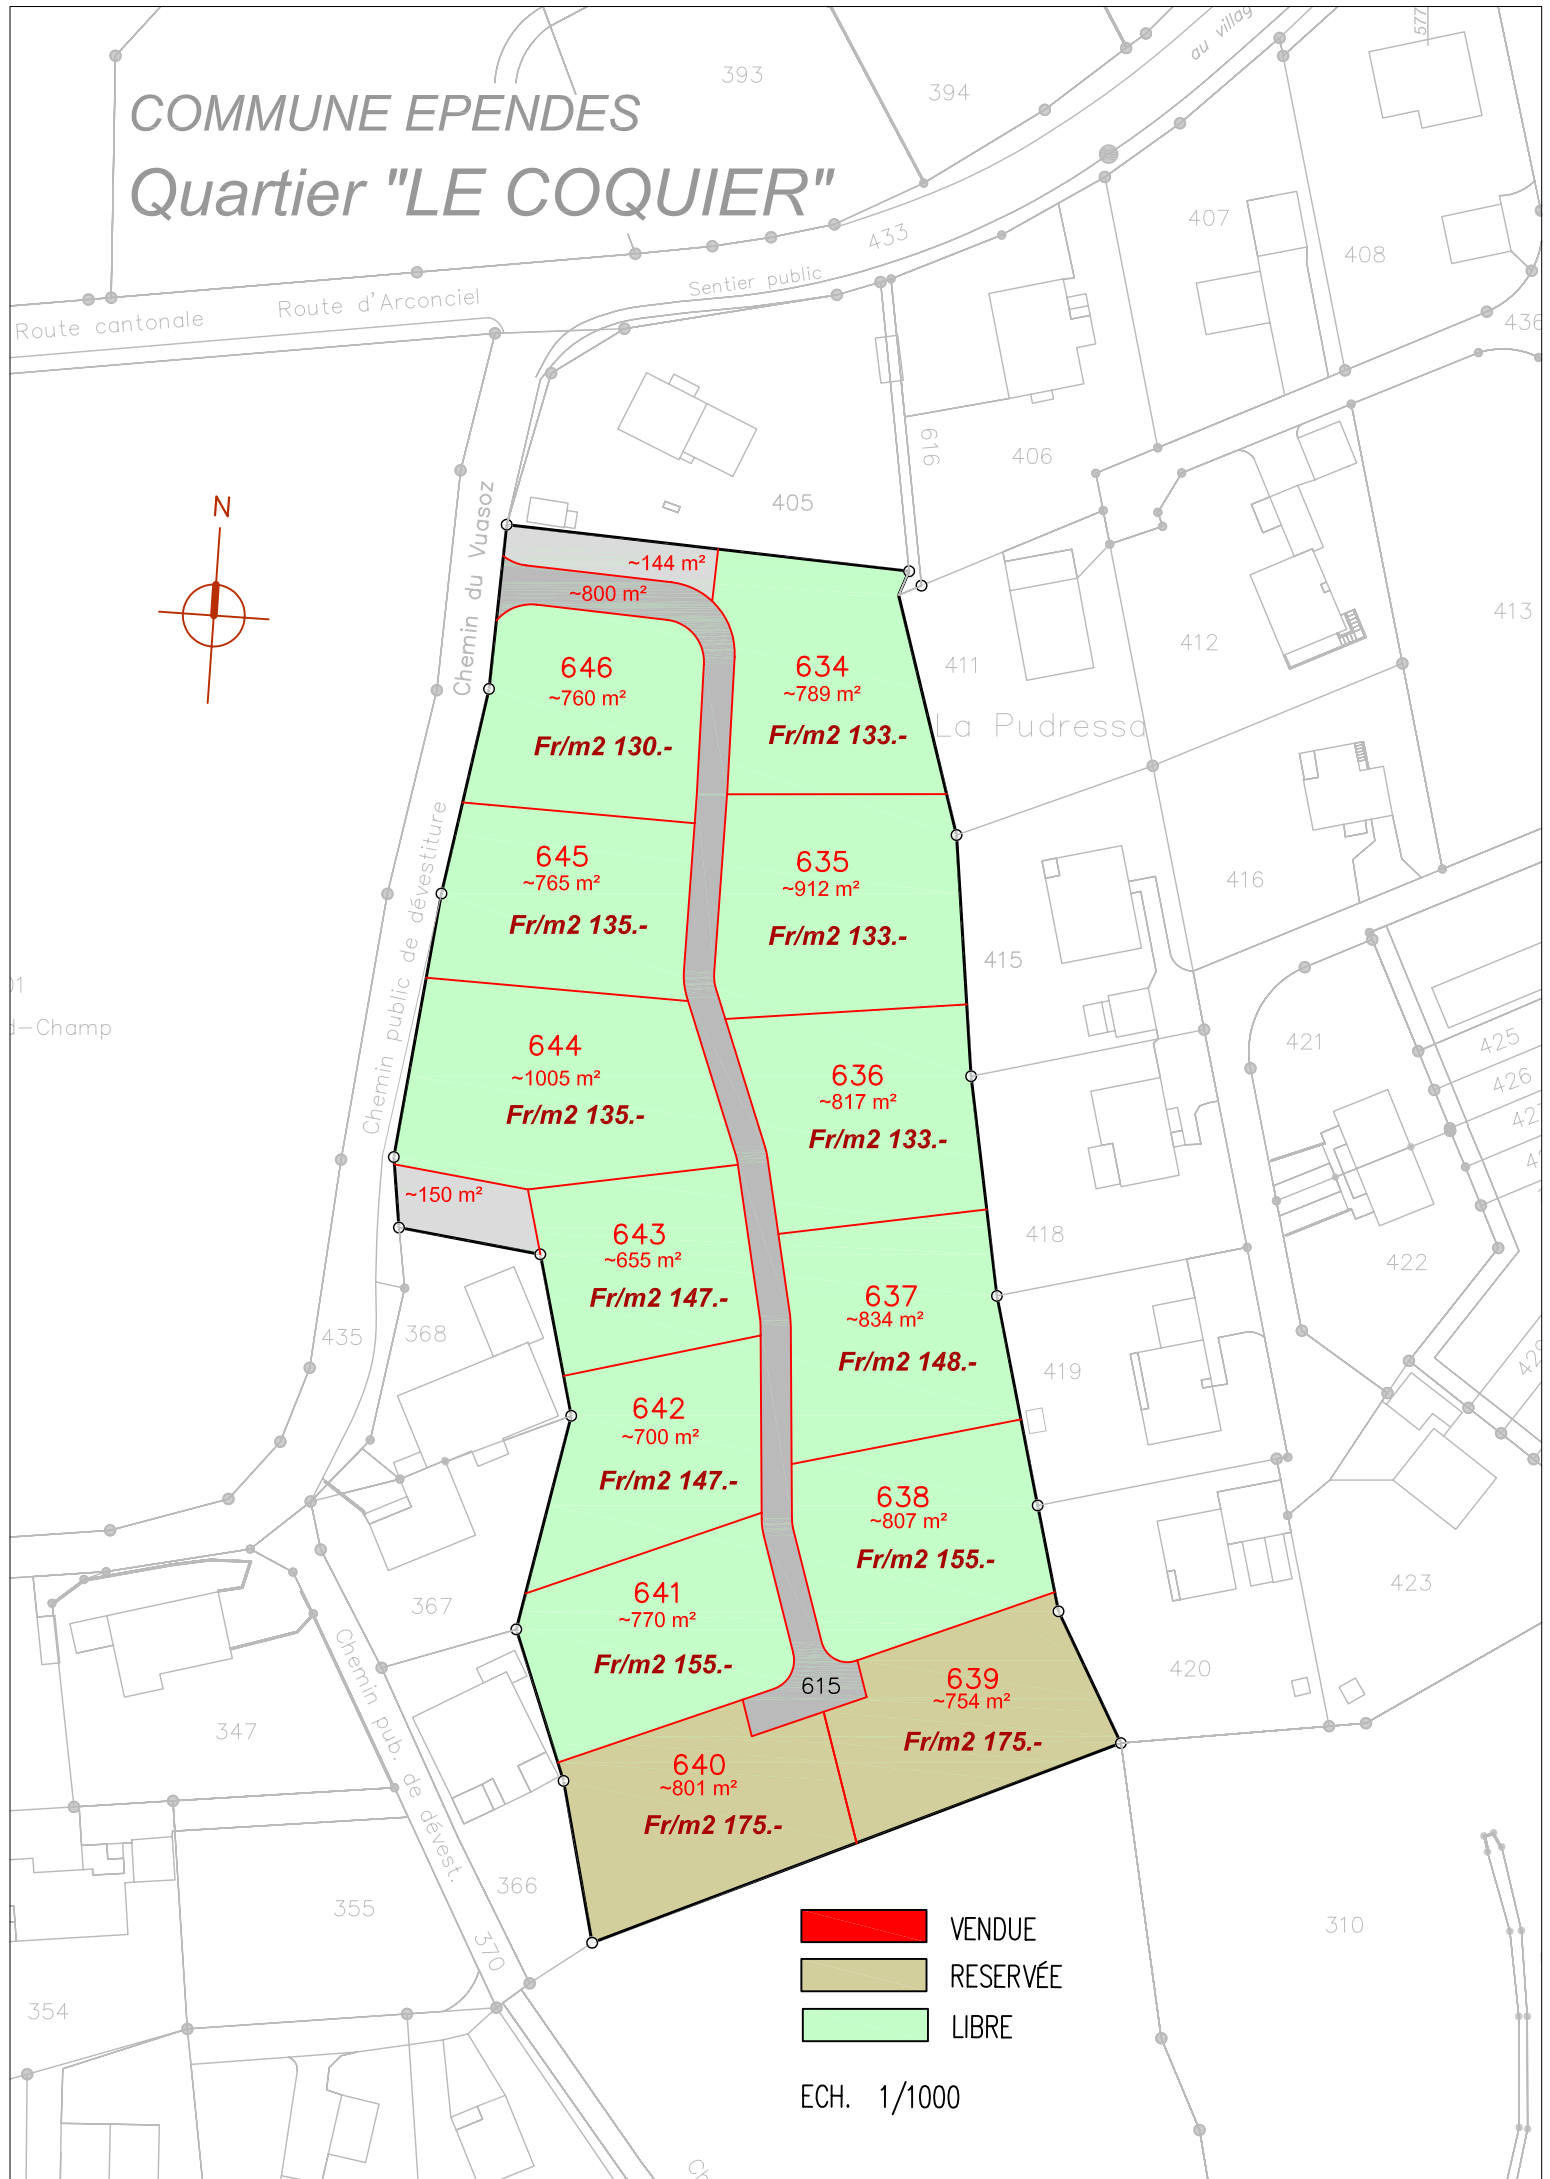

COMMUNE EPEDES

Quartier "LE COQUIER"

- VENDUE
- RESERVÉE
- LIBRE

ECH. 1/1000

Parcelle	Surface (m ²)	Prix (Fr/m ²)	Statut
646	~760	130.-	LIBRE
645	~765	135.-	LIBRE
644	~1005	135.-	LIBRE
643	~655	147.-	LIBRE
642	~700	147.-	LIBRE
641	~770	155.-	LIBRE
640	~801	175.-	RESERVÉE
634	~789	133.-	LIBRE
635	~912	133.-	LIBRE
636	~817	133.-	LIBRE
637	~834	148.-	LIBRE
638	~807	155.-	LIBRE
639	~754	175.-	RESERVÉE